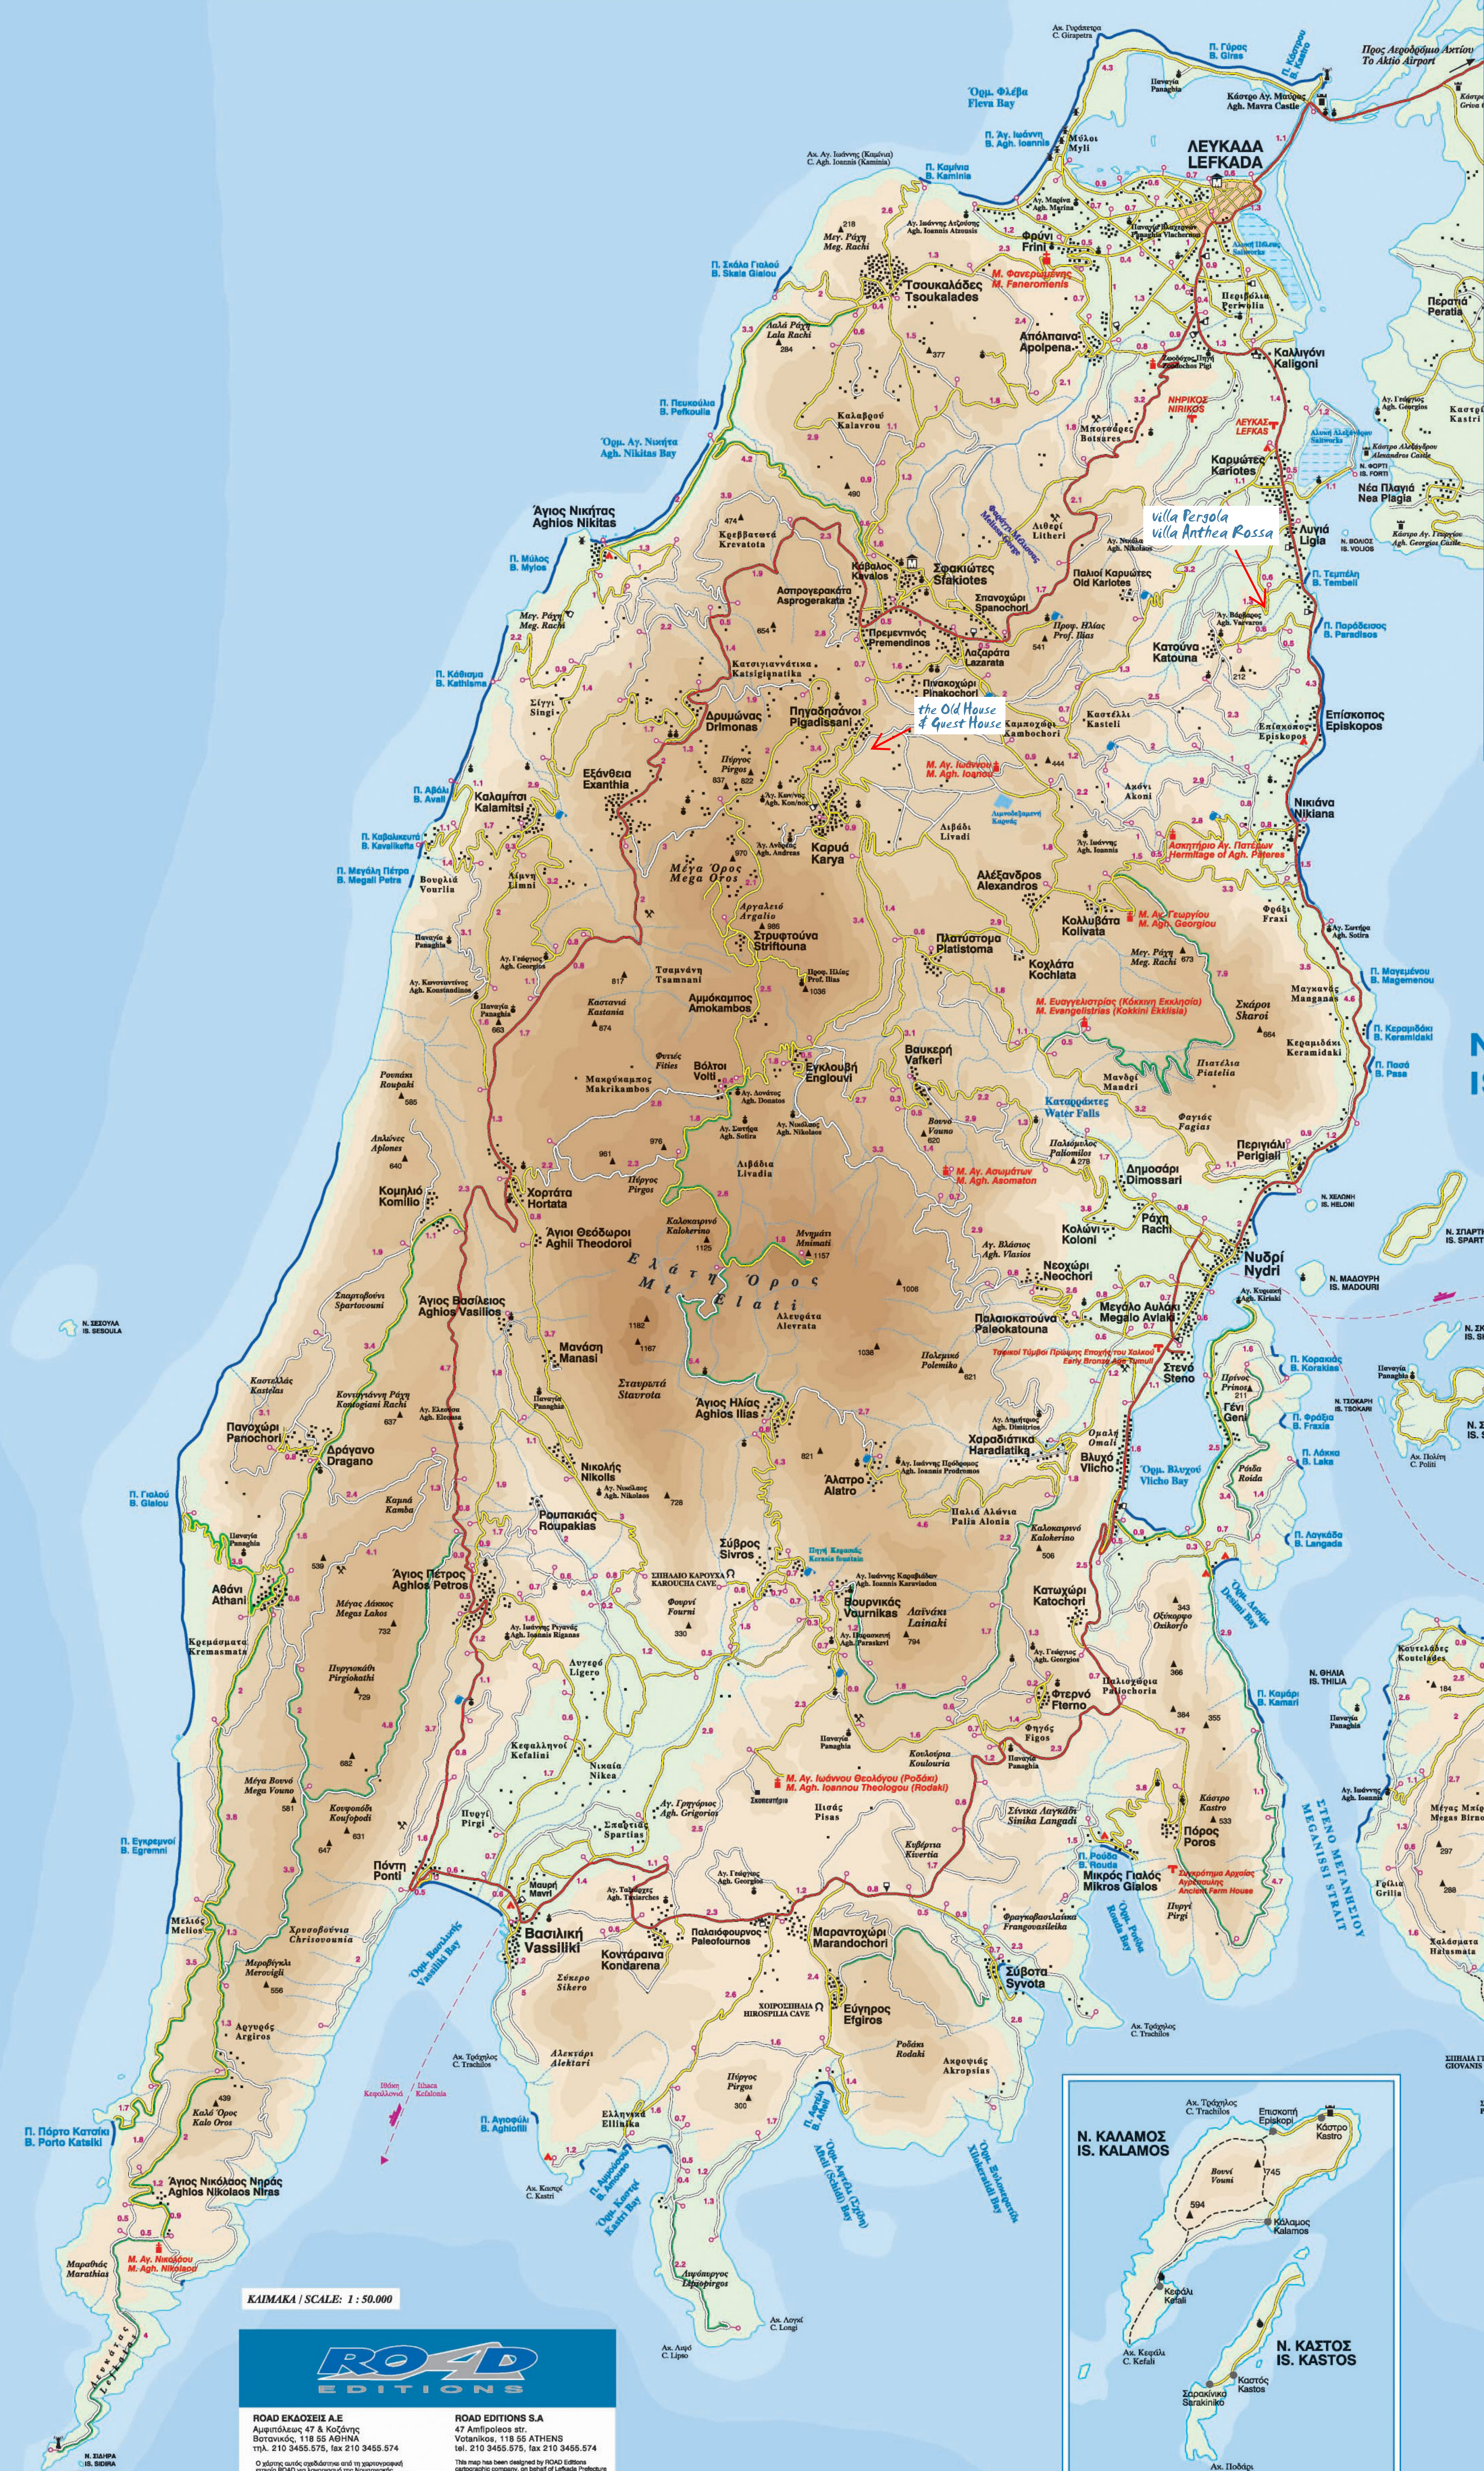

ΣΥΝΤΟΜΟΓΡΑΦΙΕΣ ABBREVIATIONS	ABBREVIATIONS	ABBREVIATIONS	ABBREVIATIONS
Π.: Παρόδια Ac.: Ακρωτήριο N.: Νησί M.: Μονή Ay.: Άγιος	B.: Beach C.: Cape Is.: Island M.: Monastery Agh.: Saint	B.: Strand C.: Kap Is.: Insel M.: Kloster Agh.: Heiliger	B.: Spiaggia C.: Capo, Promontorio Is.: Isola M.: Monastero Agh.: Sant

Ν. ΛΕΥΚΑΔΑ IS. LEFKADA